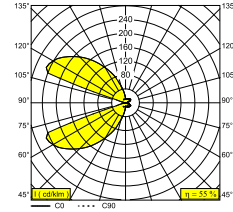

## BACKSPACE II 22 X 927

10214 9200 N

AVAILABLE IN

**ALU GREY** 10214 9200 A

**BLACK** 10214 9200 B

**FLEMISH BRONZE OUTDOOR** 10214 9200 FBRX

**ANTHRACITE** 10214 9200 N

**WHITE** 10214 9200 W